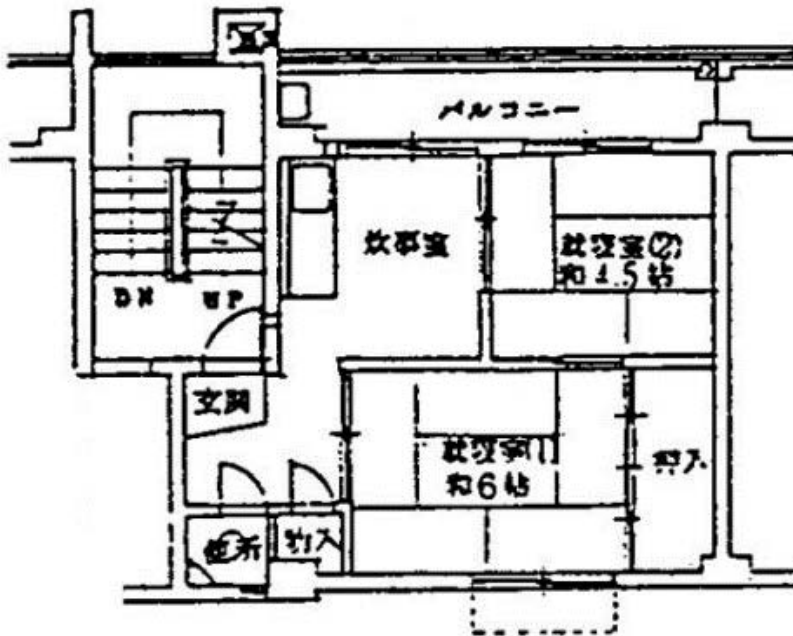

第四中学校

管理戸数

856戸

経営開始

昭和43年

構造

中層（4階・5階）

間取り

2K・3K・3DK

特別設計

2K 間取り例

3DK 間取り例

※この配置図と反転している住戸
があります。