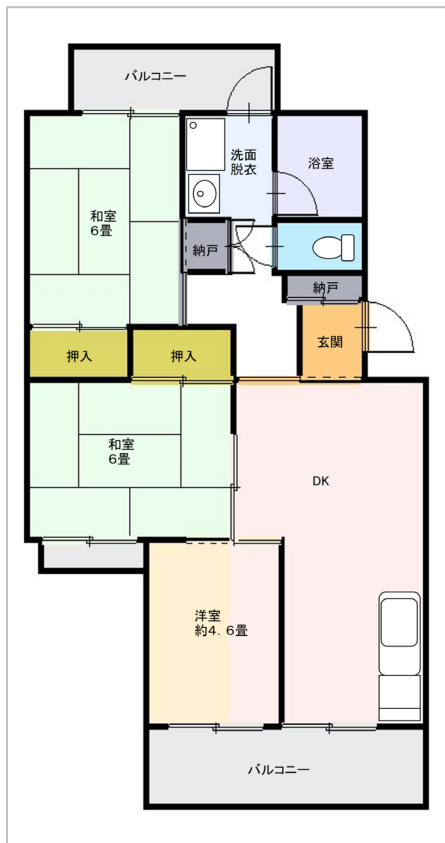

第四中学校

管理戸数

856戸

経営開始

昭和43年

構造

中層（4階・5階）

間取り

2K・3K・3DK

特別設計

2K 間取り例

3DK 間取り例

※この配置図と反転している住戸
があります。