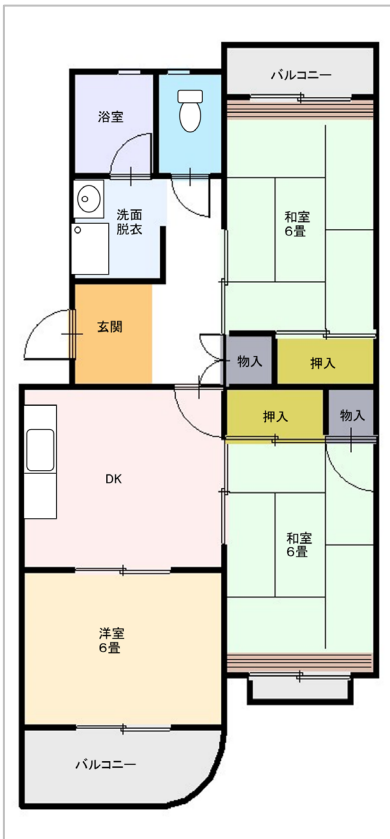

第三中学校

**管理戸数**

66戸

**経営開始**

昭和56年・平成7年

**構造**

中層（5階）

**間取り**

2DK、3DK

**特別設計**

車いす住宅

## 3DK 間取り例

※この配置図と反転している住戸があります。

# 3DK 間取り例

※この配置図と反転している住戸  
があります。