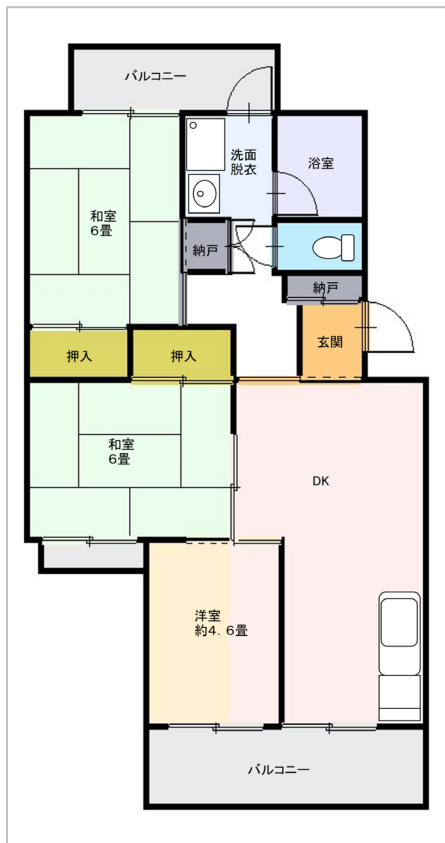

第三中学校

**管理戸数**

66戸

**経営開始**

昭和56年・平成7年

**構造**

中層（5階）

**間取り**

2DK、3DK

**特別設計**

車いす住宅

## 3DK 間取り例

※この配置図と反転している住戸があります。

# 3DK 間取り例

※この配置図と反転している住戸  
があります。