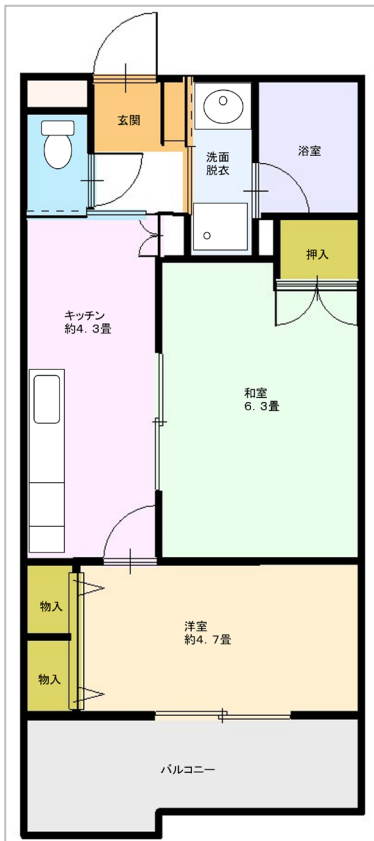

第三中学校

管理戸数

167戸

経営開始

平成12年・平成14年・平成16年

構造

高層（6、7階）

間取り

1DK、2K、2DK、3DK

特別設計

車いす住宅

2K 間取り例

※この配置図と反転している住戸があります。

3DK 間取り例

※この配置図と反転している住戸があります。

3DK 間取り例

※この配置図と反転している住戸があります。