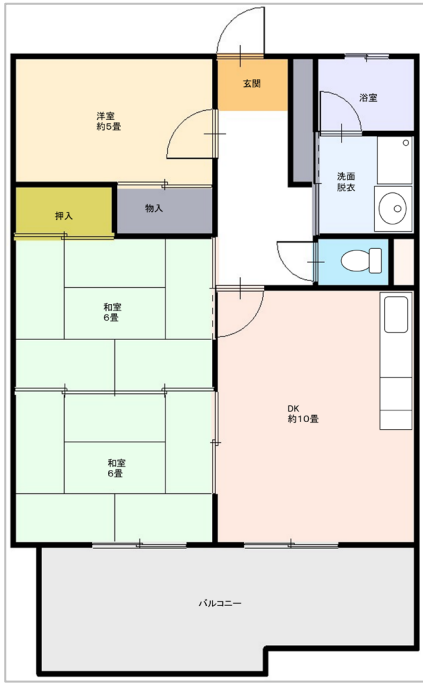

第三中学校

管理戸数

167戸

経営開始

平成12年・平成14年・平成16年

構造

高層（6、7階）

間取り

1DK、2K、2DK、3DK

特別設計

車いす住宅

2K 間取り例

※この配置図と反転している住戸があります。

3DK 間取り例

※この配置図と反転している住戸があります。

3DK 間取り例

※この配置図と反転している住戸があります。