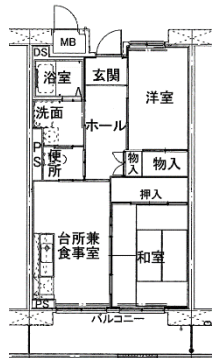

5314 門真千石西町

所在地 門真市千石西町

交通機関 京阪本線大和田駅→京阪バス京阪大和田駅→門真団地

小学校 脇田小学校

中学校 第四中学校

管理戸数	870戸	経営開始	H26, 30, R3年度
構造	高層(8、9、10、14階) エレベーター各階停止	間取り	1DK、2DK、3DK、4DK
特別設計			

間取り例

※必ずしも例のような間取りになっているとは限りません。

2DK

4DK