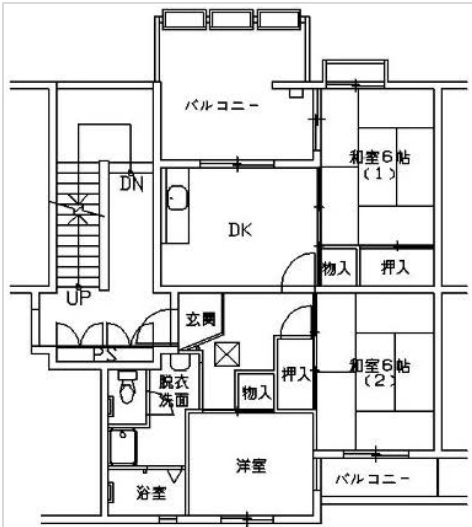

第五中学校

**管理戸数**

192戸

**経営開始**

昭和54年

**構造**

中層（3階・4階・5階）

**間取り**

3DK・2LDK（車いす住宅）

**特別設計**

車いす住宅

## 3DK 間取り例

※この配置図と反転している住戸があります。