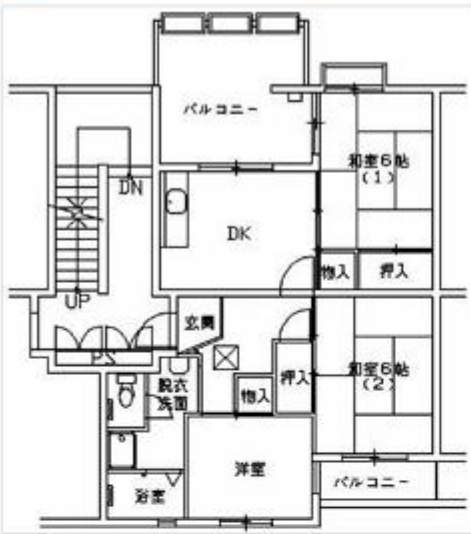

# 北岸和田住宅

<b>所在地</b>	門真市北岸和田1丁目
<b>交通機関</b>	京阪本線萱島駅→近鉄バス萱島→巢本
<b>小学校</b>	北巢本四宮小学校
<b>中学校</b>	第五中学校
<b>管理戸数</b>	192戸
<b>経営開始</b>	昭和54年
<b>構造</b>	中層（3階・4階・5階）
<b>間取り</b>	3DK・2LDK（車いす住宅）
<b>特別設計</b>	車いす住宅

## 3DK 間取り例

※この配置図と反転している住戸があります。

### 3DK 間取り例

※この配置図と反転している住戸があります。

### 2LDK (車いす住宅) 間取り例

※この配置図と反転している住戸があります。