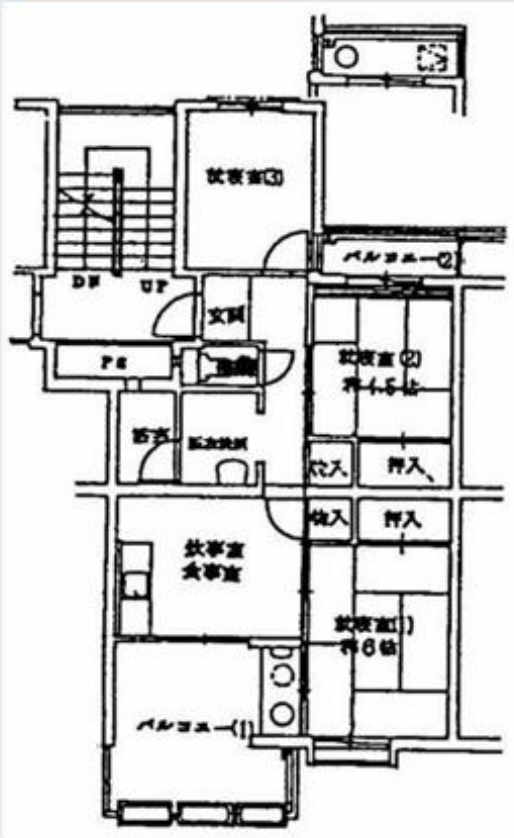

# 北岸和田住宅

<b>所在地</b>	門真市北岸和田1丁目
<b>交通機関</b>	京阪本線萱島駅→近鉄バス萱島→巢本
<b>小学校</b>	北巢本四宮小学校
<b>中学校</b>	第五中学校
<b>管理戸数</b>	192戸
<b>経営開始</b>	昭和54年
<b>構造</b>	中層（3階・4階・5階）
<b>間取り</b>	3DK・2LDK（車いす住宅）
<b>特別設計</b>	車いす住宅

## 3DK 間取り例

※この配置図と反転している住戸があります。

### 3DK 間取り例

※この配置図と反転している住戸があります。

### 2LDK (車いす住宅) 間取り例

※この配置図と反転している住戸があります。