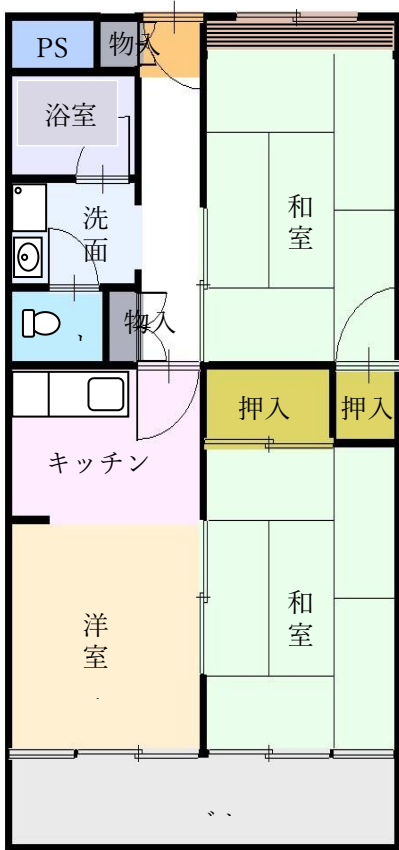

# 新橋住宅

- 所在地** 門真市新橋町
- 交通機関** 京阪本線門真市駅から徒歩5分
- 小学校** 門真小学校
- 中学校** 第三中学校
- 管理戸数** 54戸
- 経営開始** 昭和51年度
- 構造** 高層（13階）
- 間取り** 3K
- 特別設計**

## 3K 間取り例

※この配置図と反転している  
住戸があります。